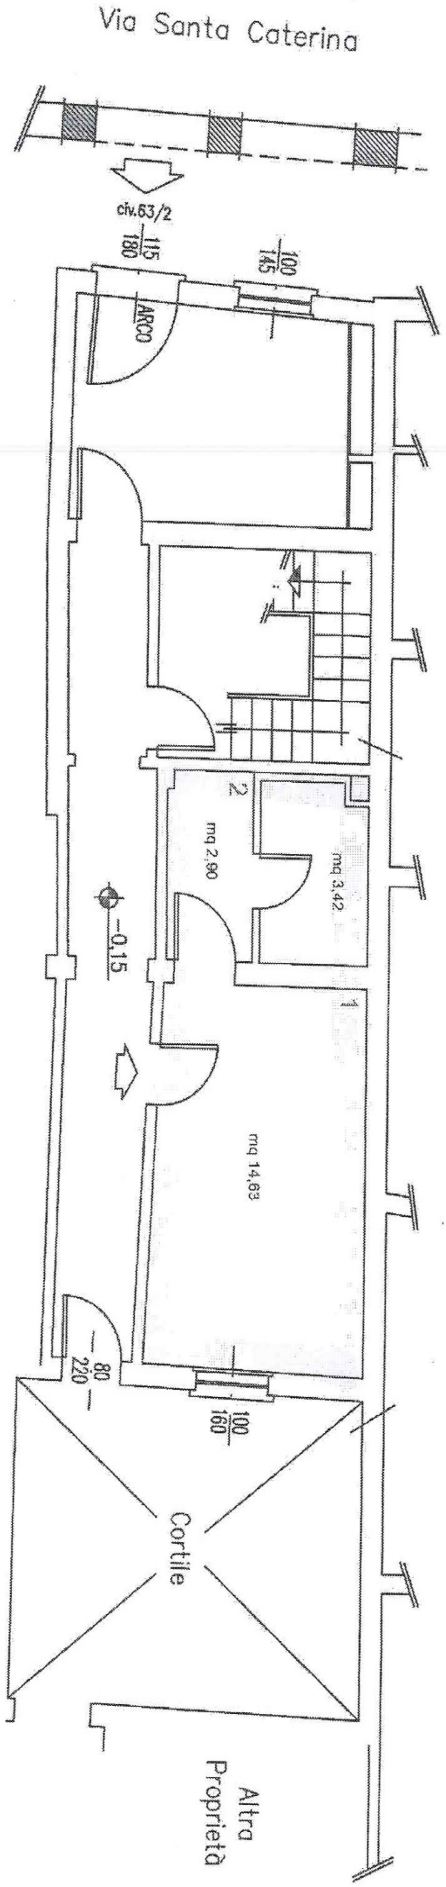

**COMUNE DI BOLOGNA**

SETTORE ENTRATE  
E PATRIMONIO  
UNITA' INTERMEDIA TECNICA

POSIZIONE C/559  
Via S. CATERINA 63/2  
COMUNE di BOLOGNA  
Identificativo I.A.C.P.: POS. 60293/70/01

Superficie lorda mq. 25,29  
Superficie netta mq. 20,68

Revisori	Tecnico	Scala			Fog.	Mapp.	Sub.
	Data	1:100	199	158			

Piano Terra H.: 285